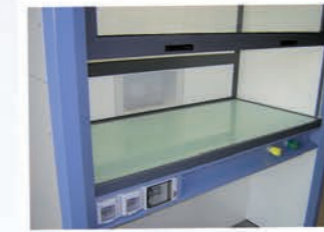

Soluzioni di arredo per ogni esigenza  
Progettazione e posa in opera  
Sistemi modulari  
Armadi di sicurezza  
Cappe chimiche

Vetreria per uso chimico e farmaceutico  
Vetreria tarata e graduata certificata  
Soffieria per esecuzione apparecchi a disegno  
Flaconeria in vetro  
Vetrini per microscopia  
Distillatori  
Estrattori  
Vasi patologici  
Termometri e densimetri  
Pipette pasteur e provette  
Bottiglie graduate tappo a vite autoclavabile  
Cuvette  
Apparecchi per filtrazione sotto vuoto  
Vials